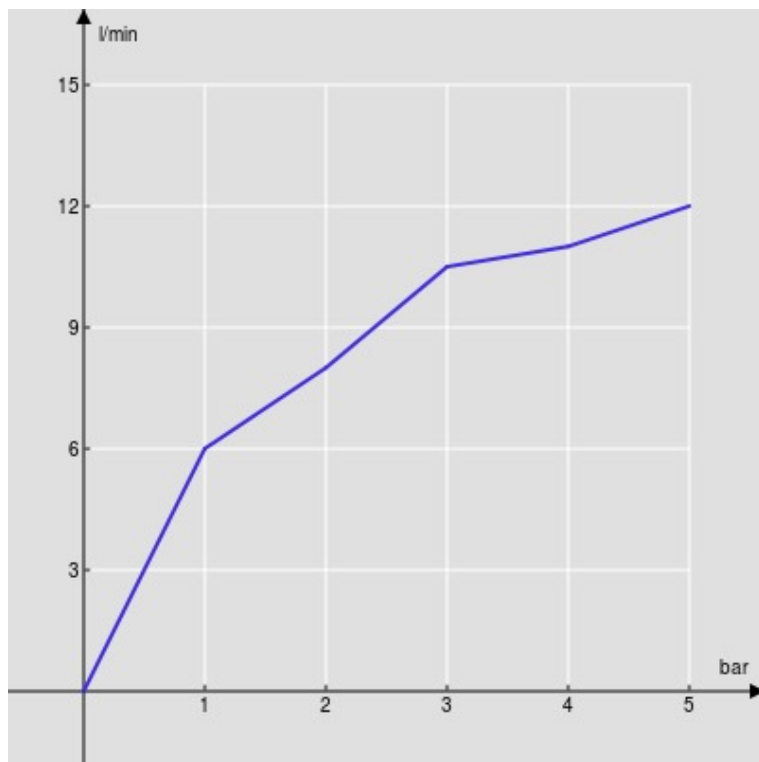

SPECIFICHE

Monocomando a bacinella

Chrome

Aeratore anticalcare M 24 x 1

Scarico 1 1/4" push

Flessibili inox ø 3/8"

Limitatore di portata con freno al 50%

Imballo: 56,5 x 29 x 7,1 cm / 0,011633 m<sup>3</sup> / 3,154 kg

CERTIFICAZIONI

DIAGRAMMA DI PORTATA: ACQUA CALDA/FREDDA

— Aeratore

DIAGRAMMA DI PORTATA: ACQUA MISCELATA

— Aeratore