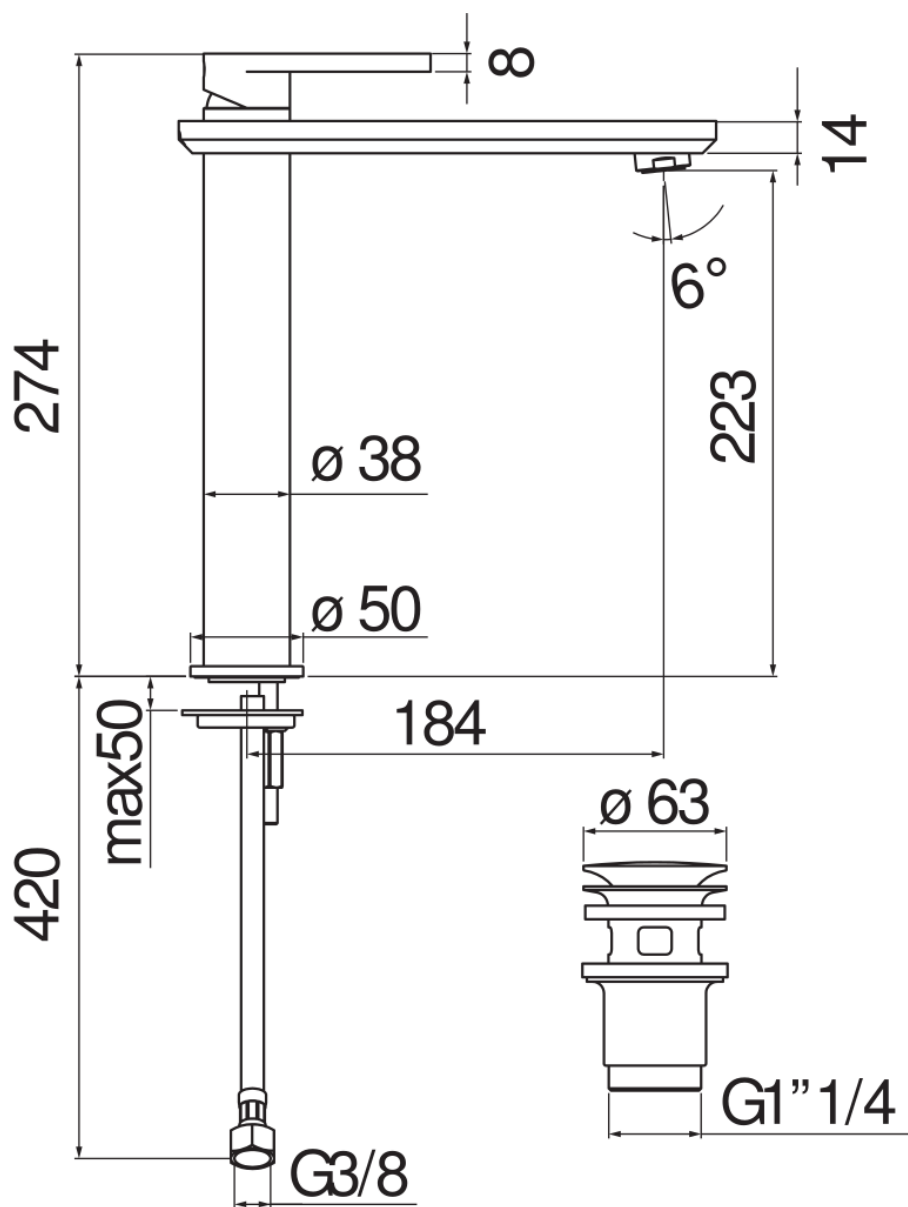

SPECIFICHE

Monocomando a bacinella

Chrome

Aeratore anticalcare M 24 x 1

Scarico 1 1/4" push

Flessibili inox ø 3/8"

Limitatore di portata con freno al 50%

Imballo: 56,5 x 29 x 7,1 cm / 0,011633 m<sup>3</sup> / 3,154 kg

CERTIFICAZIONI

DIAGRAMMA DI PORTATA: ACQUA CALDA/FREDDA

— Aeratore

DIAGRAMMA DI PORTATA: ACQUA MISCELATA

— Aeratore