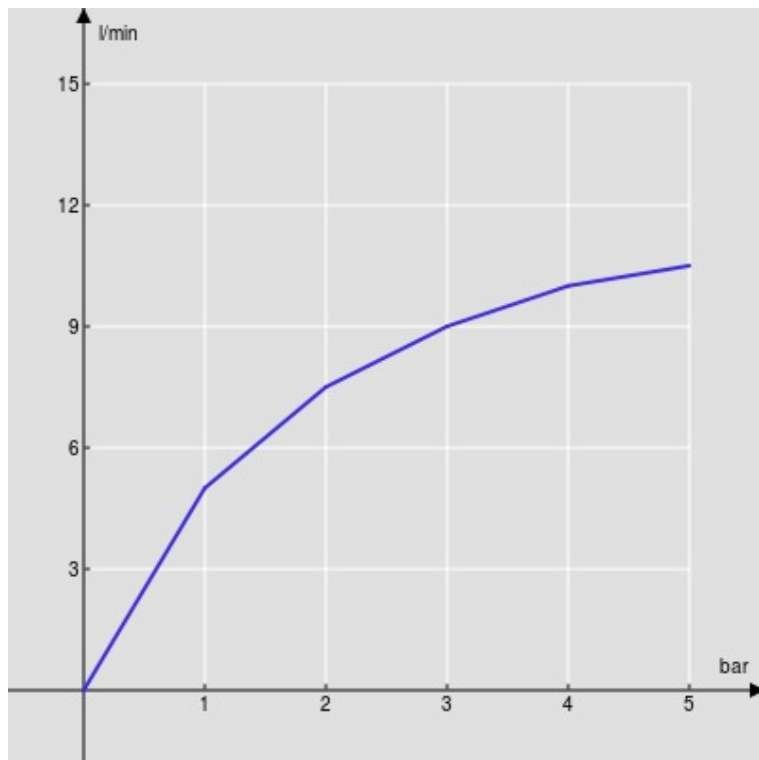

SPECIFICHE

Monocomando a bacinella

Chrome

Aeratore anticalcare M 24 x 1

Scarico 1 1/4" push

Flessibili inox ø 3/8"

Limitatore di portata con freno al 50%

Imballo: 56,5 x 29 x 7,1 cm / 0,011633 m<sup>3</sup> / 3,154 kg

CERTIFICAZIONI

DIAGRAMMA DI PORTATA: ACQUA CALDA/FREDDA

— Aeratore

DIAGRAMMA DI PORTATA: ACQUA MISCELATA

— Aeratore